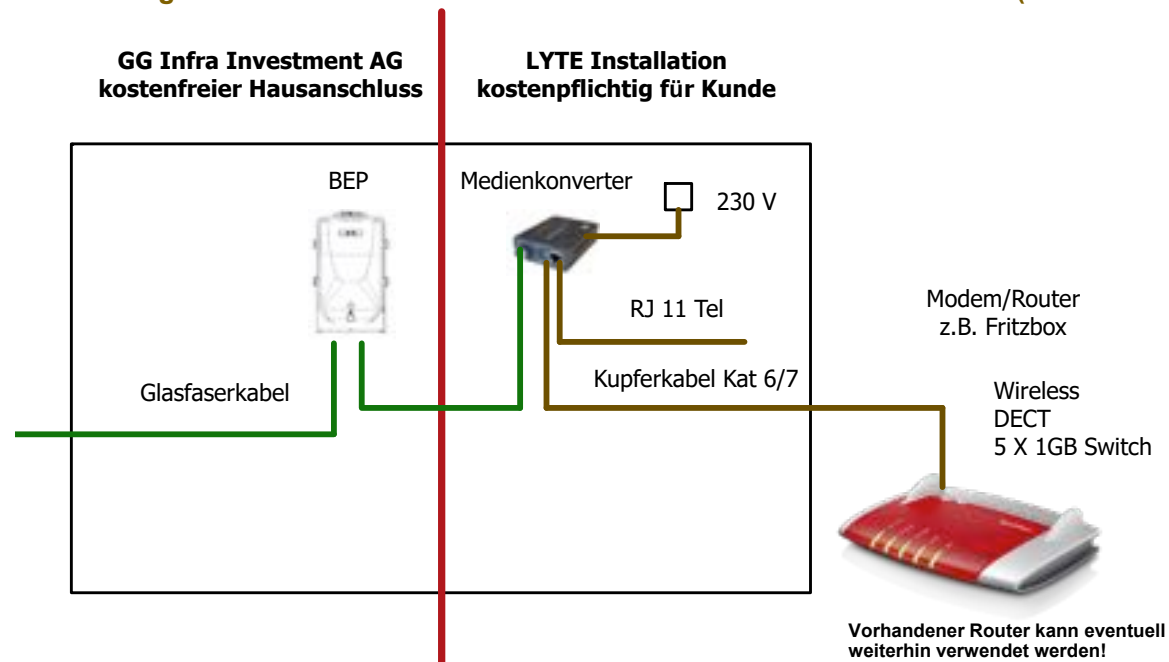

Glasfaserinternet für Niederhorbach

Was bedeutet das für Sie ?

- Ihr **Haus** wird durch die GG Infra Investment AG an das **Glasfasernetz** angeschlossen – sie wird **kostenfrei** bis in Ihr Haus gelegt, wenn Sie sich am Projekt zu Beginn beteiligen. Nachträgliche Installationen werden kostenpflichtig sein.
- Sie bekommen einen Anschlusskasten (BEP) in Ihr Haus (Keller/Dach), von wo die Signale im Haus weiterverteilt werden können
- Die Signalverteilung im Haus kann über bestehende Leitungen und/oder Wireless erfolgen

Warum ist der Hausanschluss kostenfrei?

Warum ist der Hausanschluss kostenfrei?

- Hausanschluss durch GG Infra Investment AG kostenfrei
- KEINE Verpflichtung, bei LYTE einen Vertrag abzuschließen
- Einmalige Kosten für die Aufschaltung bei LYTE
Neuanschluss: 149.95 Euro (inkl. Medienkonverter)

Signalverteilung

LYTE

LYTE bringt Ihnen die lichtschnellen
Services auf Ihren Glasfaseranschluss

17.04.2017

Die Marke LYTE wird vertrieben durch die Firma

New Fiber Networks GmbH

Gontardstrasse 11

10178 Berlin

Wie LYTE funktioniert

- Wird in Zukunft überregional als Serviceanbieter anzufinden sein
- Arbeitet jedoch immer mit regionalen Partnern zusammen, um ihren Kunden schnellen, effektiven und einfachen Service zu bieten
- Partner in der Pfalz:
 - NX4 Networks GmbH (Erlenbach bei Dahn)