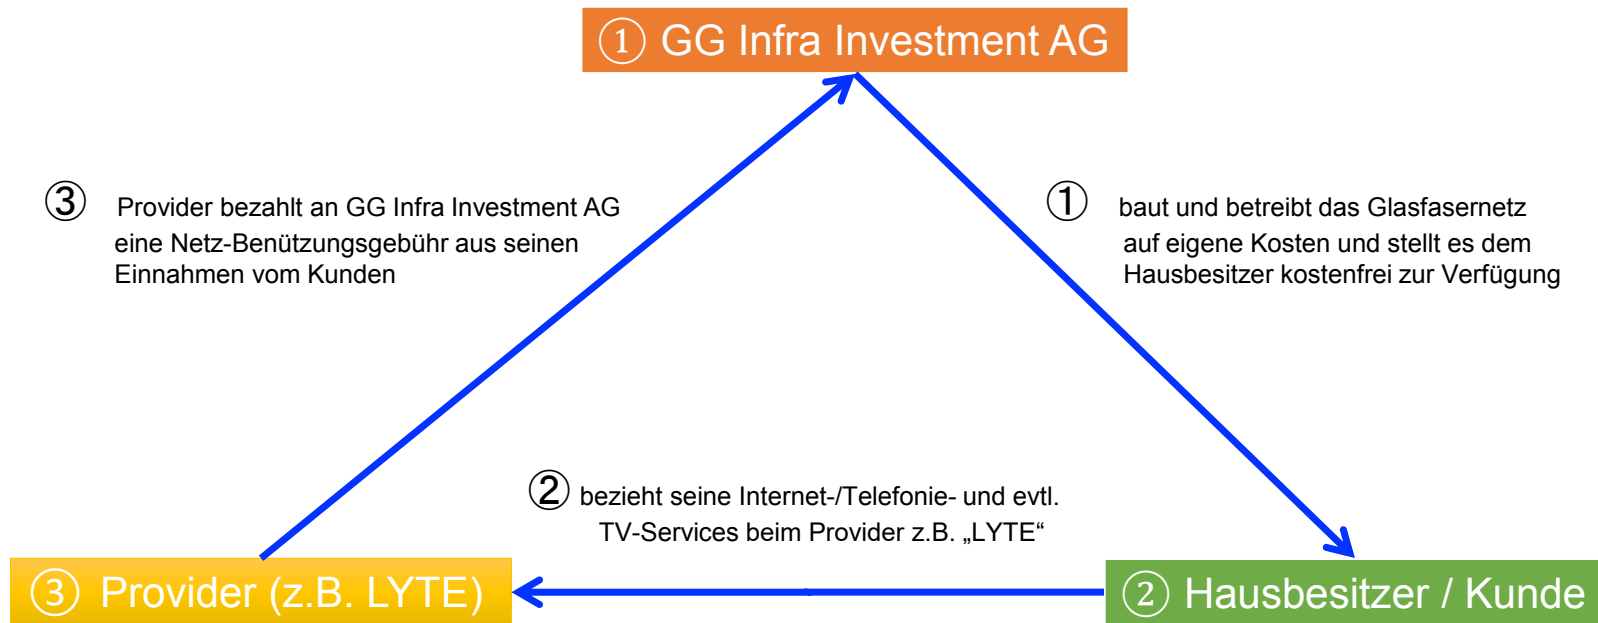

Glasfaserinternet für Niederhorbach

Was bedeutet das für Sie ?

- Ihr **Haus** wird durch die GG Infra Investment AG an das **Glasfasernetz** angeschlossen – sie wird **kostenfrei** bis in Ihr Haus gelegt, wenn Sie sich am Projekt zu Beginn beteiligen. Nachträgliche Installationen werden kostenpflichtig sein.
- Sie bekommen einen Anschlusskasten (BEP) in Ihr Haus (Keller/Dach), von wo die Signale im Haus weiterverteilt werden können
- Die Signalverteilung im Haus kann über bestehende Leitungen und/oder Wireless erfolgen

Warum ist der Hausanschluss kostenfrei?

Warum ist der Hausanschluss kostenfrei?

- Hausanschluss durch GG Infra Investment AG kostenfrei
- KEINE Verpflichtung, bei LYTE einen Vertrag abzuschließen
- Einmalige Kosten für die Aufschaltung bei LYTE
Neuanschluss: 149.95 Euro (inkl. Medienkonverter)

Signalverteilung

LYTE

LYTE bringt Ihnen die lichtschnellen
Services auf Ihren Glasfaseranschluss

17.04.2017

LYTE

Die Marke LYTE wird vertrieben durch die Firma

New Fiber Networks GmbH

Gontardstrasse 11

10178 Berlin

Wie LYTE funktioniert

- Wird in Zukunft überregional als Serviceanbieter anzufinden sein
- Arbeitet jedoch immer mit regionalen Partnern zusammen, um ihren Kunden schnellen, effektiven und einfachen Service zu bieten
- Partner in der Pfalz:
 - NX4 Networks GmbH (Erlenbach bei Dahn)