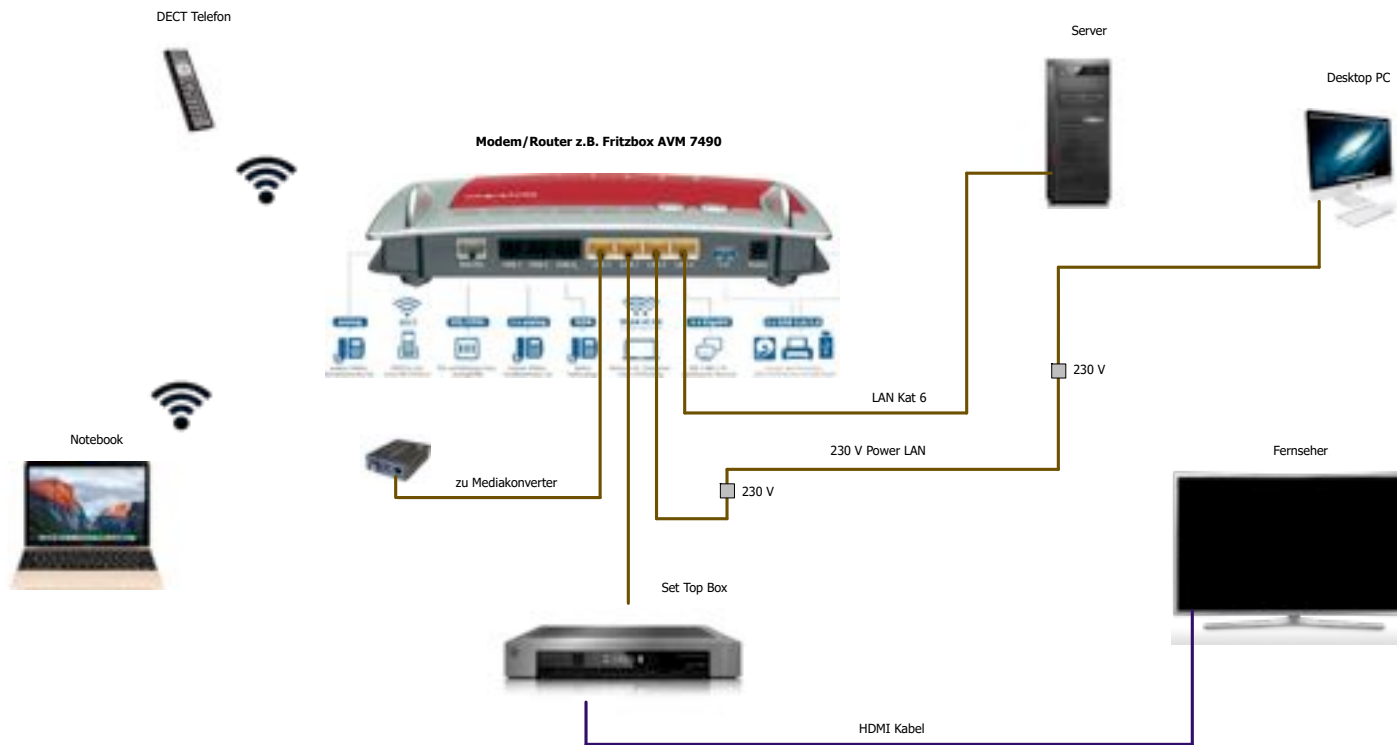

Signalverteilung