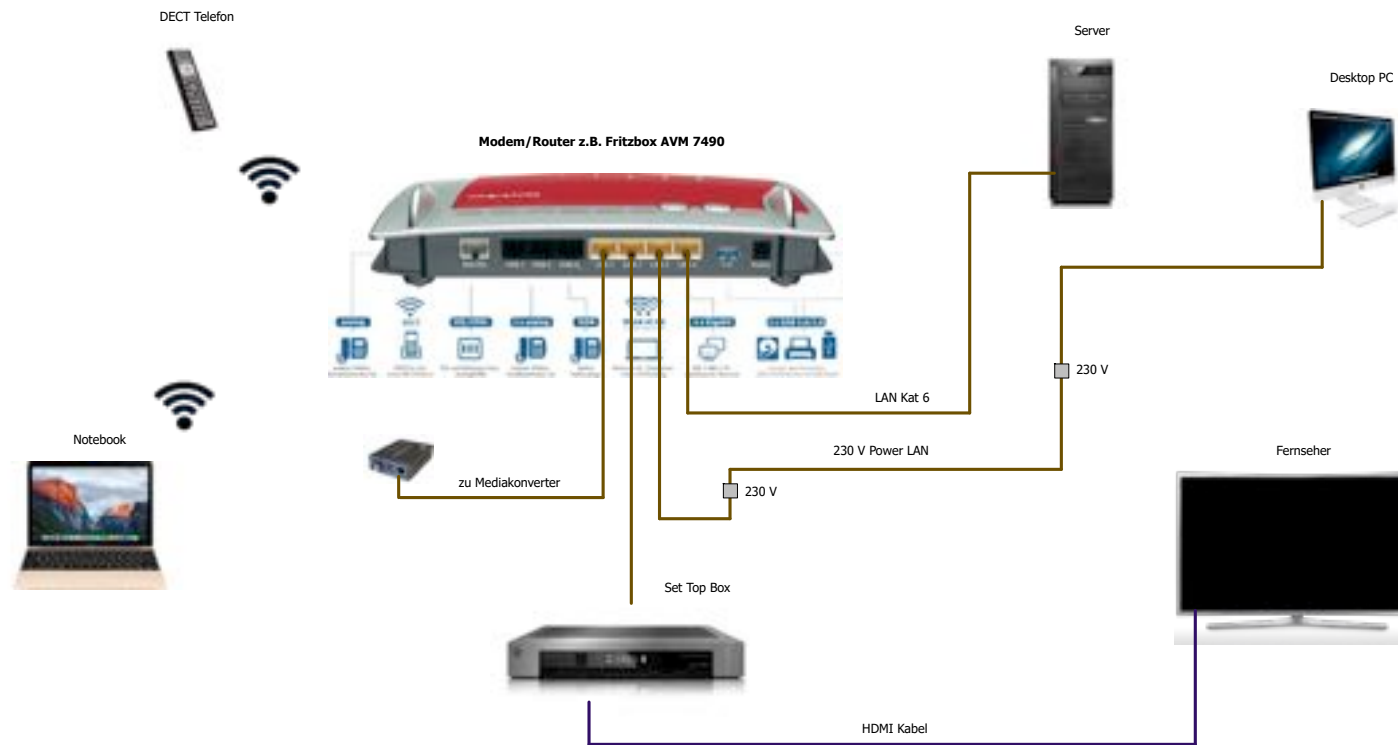

Signalverteilung