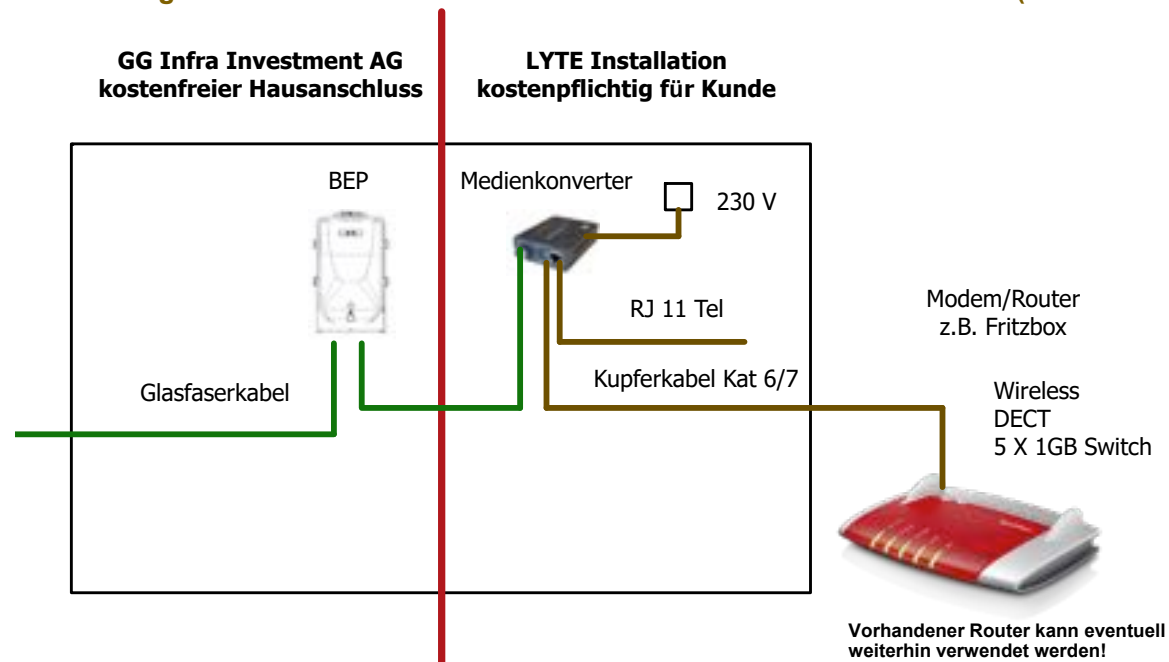

Glasfaserinternet für Niederhorbach

Was bedeutet das für Sie ?

- Ihr **Haus** wird durch die GG Infra Investment AG an das **Glasfasernetz** angeschlossen – sie wird **kostenfrei** bis in Ihr Haus gelegt, wenn Sie sich am Projekt zu Beginn beteiligen. Nachträgliche Installationen werden kostenpflichtig sein.
- Sie bekommen einen Anschlusskasten (BEP) in Ihr Haus (Keller/Dach), von wo die Signale im Haus weiterverteilt werden können
- Die Signalverteilung im Haus kann über bestehende Leitungen und/oder Wireless erfolgen

Warum ist der Hausanschluss kostenfrei?

Warum ist der Hausanschluss kostenfrei?

- Hausanschluss durch GG Infra Investment AG kostenfrei
- KEINE Verpflichtung, bei LYTE einen Vertrag abzuschließen
- Einmalige Kosten für die Aufschaltung bei LYTE
Neuanschluss: 149.95 Euro (inkl. Medienkonverter)

Signalverteilung

LYTE

LYTE bringt Ihnen die lichtschnellen
Services auf Ihren Glasfaseranschluss

17.04.2017

LYTE

Die Marke LYTE wird vertrieben durch die Firma

New Fiber Networks GmbH

Gontardstrasse 11

10178 Berlin

Wie LYTE funktioniert

- Wird in Zukunft überregional als Serviceanbieter anzufinden sein
- Arbeitet jedoch immer mit regionalen Partnern zusammen, um ihren Kunden schnellen, effektiven und einfachen Service zu bieten
- Partner in der Pfalz:
 - NX4 Networks GmbH (Erlenbach bei Dahn)