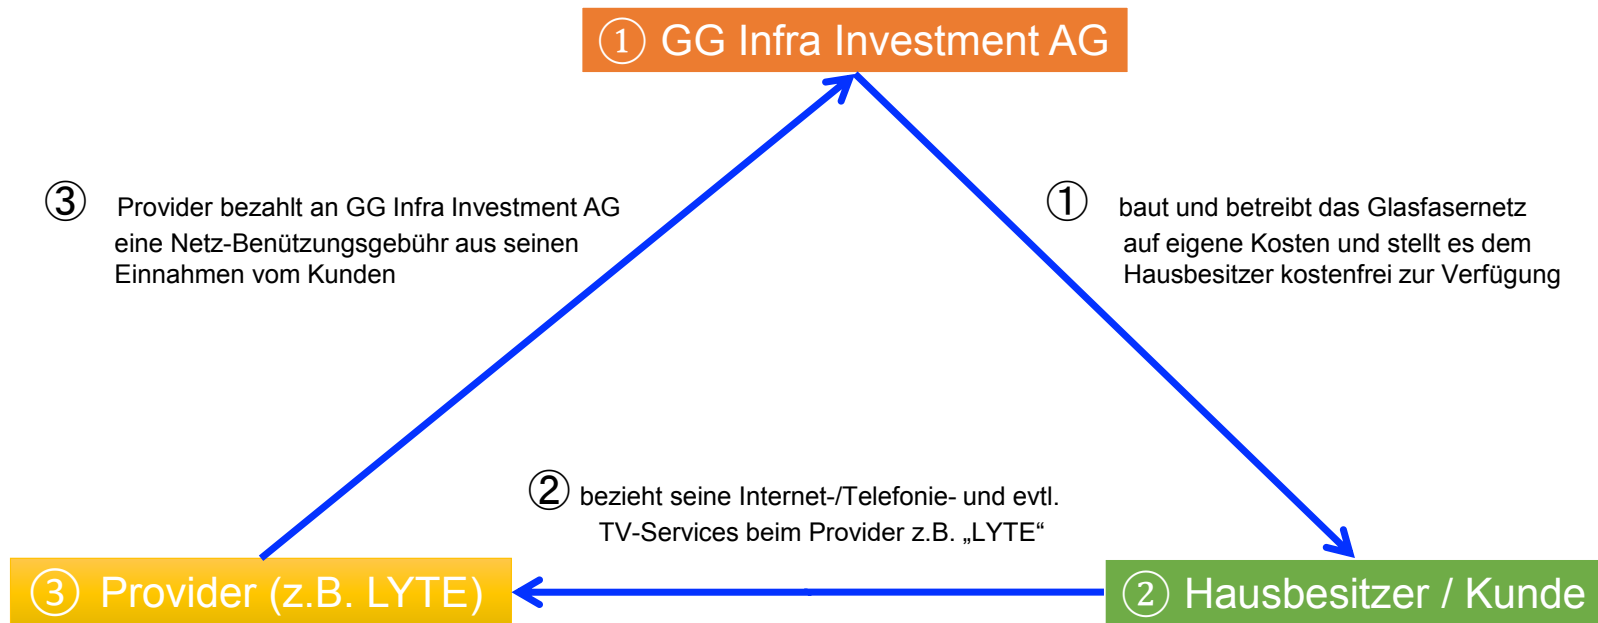

Glasfaserinternet für Niederhorbach

Was bedeutet das für Sie ?

- Ihr **Haus** wird durch die GG Infra Investment AG an das **Glasfasernetz** angeschlossen – sie wird **kostenfrei** bis in Ihr Haus gelegt, wenn Sie sich am Projekt zu Beginn beteiligen. Nachträgliche Installationen werden kostenpflichtig sein.
- Sie bekommen einen Anschlusskasten (BEP) in Ihr Haus (Keller/Dach), von wo die Signale im Haus weiterverteilt werden können
- Die Signalverteilung im Haus kann über bestehende Leitungen und/oder Wireless erfolgen

Warum ist der Hausanschluss kostenfrei?

Warum ist der Hausanschluss kostenfrei?

- Hausanschluss durch GG Infra Investment AG kostenfrei
- KEINE Verpflichtung, bei LYTE einen Vertrag abzuschließen
- Einmalige Kosten für die Aufschaltung bei LYTE
Neuanschluss: 149.95 Euro (inkl. Medienkonverter)

Signalverteilung

LYTE

LYTE bringt Ihnen die lichtschnellen
Services auf Ihren Glasfaseranschluss

17.04.2017

Die Marke LYTE wird vertrieben durch die Firma

New Fiber Networks GmbH

Gontardstrasse 11

10178 Berlin

Wie LYTE funktioniert

- Wird in Zukunft überregional als Serviceanbieter anzufinden sein
- Arbeitet jedoch immer mit regionalen Partnern zusammen, um ihren Kunden schnellen, effektiven und einfachen Service zu bieten
- Partner in der Pfalz:
 - NX4 Networks GmbH (Erlenbach bei Dahn)